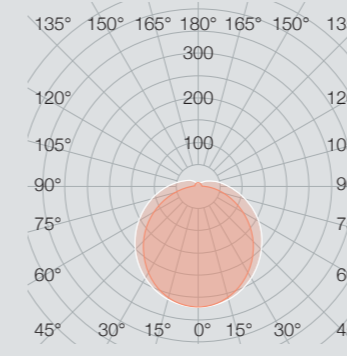

Technische Daten

Leuchtenlichtstrom	bis zu 4.200 lm
Systemleistung	bis zu 28 W
Lichtausbeute	bis zu 155 lm/W
Abstrahlwinkel	130°
Farbtemperatur	2700 3000 4000 5000 6500 K
Schaltzyklen	> 500.000
Farbwiedergabeindex	> 83
Farbtoleranz	< 3 SDCM
Lebensdauer	> 50.000 h [L80, B10]
Gewicht	bis zu 0,33 kg
Nennspannung	220 - 240V AC/DC, 50/60Hz
Zulässige Umgebungstemperatur	-20°C bis +50°C
Durchgangsverdrahtung	-
Anschluss	G13-Fassung
UV-beständig	ja
Dimmbar	auf Anfrage
Schutzart	IP 40
Schlagfestigkeit	IK 08
Einsatz im Lebensmittelbereich	ja
Abdeckung	diffus
Gehäusefarbe	weiß
Gehäusewerkstoff	PC
Leuchten pro Leitungsschutz B10A	auf Anfrage
Leuchten pro Leitungsschutz B16A	auf Anfrage
Leuchten pro Leitungsschutz C10A	auf Anfrage
Leuchten pro Leitungsschutz C16A	auf Anfrage
Geeignet als Notleuchte	auf Anfrage
Schutzklasse	-

Lichtverteilungskurven

DeLUX PROFESSIONAL PLUS | INDUSTRY

Abmessungen L x Ø in mm

361 / 438 / 590 / 895 / 970 / 1200 / 1500 x Ø26

361 / 438 / 600 / 900 / 970 / 1200 / 1500

DeLUX PROFESSIONAL PLUS

Produkt	Art.-Nr.	EAN		lm	Watt	△°	EEK	L x Ø in mm	VE
DeLUX PROFESSIONAL PLUS 1500	881565100228R	4260374011361	6500 K	4.200	28	130°	A++	1500 x Ø26	25
DeLUX PROFESSIONAL PLUS 1500	881550100228R	4260374011989	5000 K	4.200	28	130°	A++	1500 x Ø26	25
DeLUX PROFESSIONAL PLUS 1500	881540100228R	4260374011378	4000 K	4.200	28	130°	A++	1500 x Ø26	25