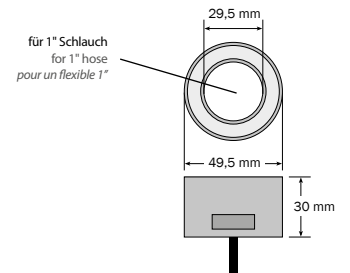

Quellstein Leuchte spring-led, 24 V, 6 W

Fountain stone light spring-led, 24 V, 6 W
Luminaire pour fontaine en pierre Quell-Star

- LED Ringleuchte zur effektvollen Beleuchtung des Wasseraustrittes von Quellsteinen und Wasserspielen
- Trockenlaufsicher, THERMOPROTECT-System verhindert die Überhitzung bei Betrieb ohne Wasser
- Außendurchmesser 50 mm, für 1" Schlauch. Die Ringleuchte wird einfach auf den Schlauch gesteckt
- 5 m Anschlusskabel mit offenem Ende, oder M12 Steckverbinder, kompatibel mit den dot-spot Multiboxen
- Temperaturbereich - 25°C bis +50°C

- LED ring light for the effective illumination of the water outlet of fountain stones waterworks
- dry-run protected, THERMOPROTECT system avoids overheating in case of operation without water
- outside diameter 50 mm, for 1" hose. The ring light is just attached to the hose
- 5 m connection cable with open end, or M12 connector, compatible with the dot-spot multi boxes
- temperature range from - 25°C to +50°C

- luminaire LED en anneau pour un éclairage à effets de la sortie d'eau des fontaines en pierre et des jeux d'eau
- avec sa protection anti-marche à sec, le système THERMOPROTECT empêche toute surchauffe par une marche sans eau
- diamètre extérieur de 50 mm, pour un flexible 1". Il suffit d'enficher le luminaire sur le flexible
- câble de connexion de 5 m à l'extrémité ouverte ou d'un connecteur M12, compatible avec les multi-boîtes dot-spot
- plage de température de - 25°C à +50°C

Art.-No.	Model		Watt	
spring-led				
20600 XXX.XX	qs 6	V4A/316L	6 W	120°

Art.-No.		Φ	⚡	CRI	Art.-No.	
XXXX 833.XX	☀️ warm white, 3300 K	525 lm	24 V DC ¹	>80	XXXX.XXX.33	5 m
XXXX 862.XX	❄️ cool white, 6200 K	599 lm	24 V DC ¹	>80	XXXX.XXX.42	5 m
XXXX 099.XX	🌈 RGB	126 lm	12 V DC ²	-		