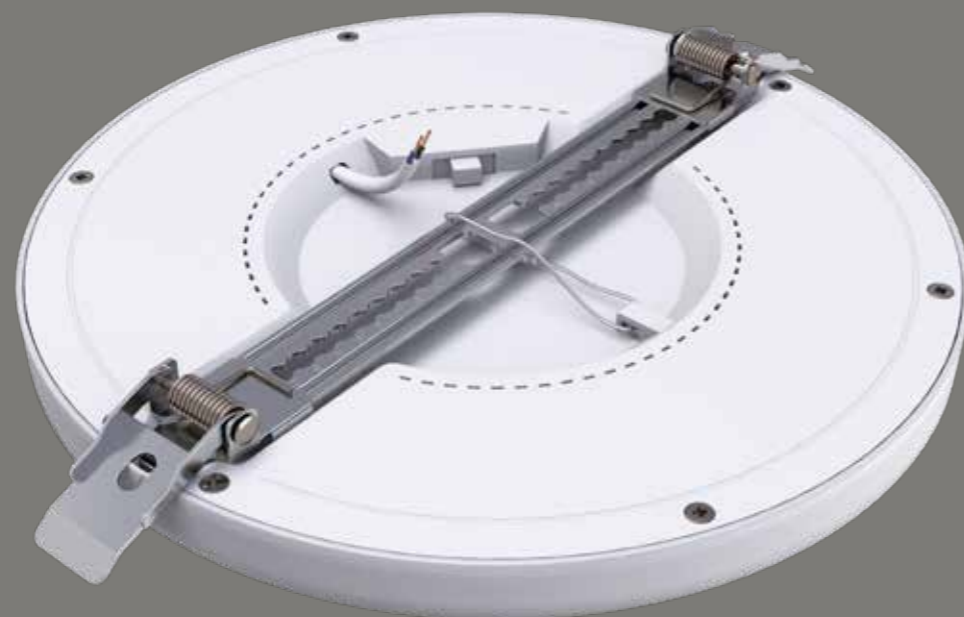

**Nutzung als
Auf- oder
Einbauleuchte**

Highlights

**werkzeuglose
Montage**

**Nutzung
vorhandener
Deckenausschnitte**
Ø 55 - 250 mm

Technische Daten	
Leuchtenlichtstrom	1.000 1.650 2.200 lm
Systemleistung	12 18 24 W
Lichtausbeute	83 92 92 lm/W
Abstrahlwinkel	110°
Farbtemperatur	3000 4000 6500 K
Schaltzyklen	> 50.000
Farbwiedergabeindex	> 80
Farbtoleranz	< 5 SDCM
Lebensdauer	> 25.000 h [L80, B10]
Gewicht	0,2 0,4 0,6 kg
Spannungsbereich AC	200 - 240 V AC, 50/60 Hz
Spannungsbereich DC	
Betriebstemperatur	-20°C bis +40°C
Durchgangsverdrachtung	nein
Anschluss	Anschlussleitung: 2 x 0,75 mm ² , 0,2 m (Bei 12K ³ 0,15 m)
UV-Beständig	nein
Dimmbar	LED-Phasen-/abschnittdimmer
Schutzart	IP 20
Schlagfestigkeit	IK 05
Einsatz im Lebensmittelbereich	nein
Abdeckung	diffus
Gehäusefarbe	weiß
Gehäusewerkstoff	PC
Leuchten pro Leitungsschutz B10A	142 (12W) 115 (18W) 86 (24W)
Leuchten pro Leitungsschutz C10A	173 115 86
Leuchten pro Leitungsschutz B16A	228 184 138
Leuchten pro Leitungsschutz C16A	276 184 138
Schutzklasse	II

Abmessungen in mm

Lichtverteilungskurven

NoviLUX FLEX ROUND

NoviLUX FLEX SQUARE

Montage

Renovierungen sind geprägt von unvorhersehbaren Situationen. Die ideale Sanierungslösung für Downlights bietet hierbei die NoviLUX FLEX, da vorhandene Aussparungen in Wand und Decke weiterverwendet werden können! Außerdem eignet sich die Leuchte auch für die Aufbaumontage. Dank der mitgelieferten Spannfedern ist nicht nur die Montage in Windeseile erledigt, Sie sparen auch Zeit und Geld für überflüssige Renovierungsarbeiten.