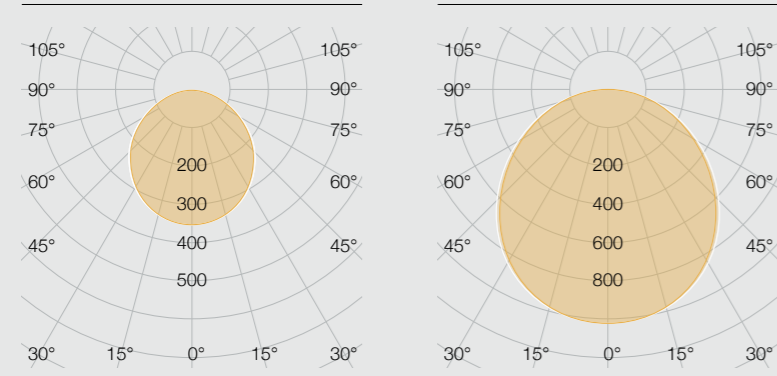

Lichtverteilungskurven

NoviLUX FLEX ROUND

NoviLUX FLEX SQUARE

Montage

Renovierungen sind geprägt von unvorhersehbaren Situationen. Die ideale Sanierungslösung für Downlights bietet hierbei die NoviLUX FLEX, da vorhandene Aussparungen in Wand und Decke weiterverwendet werden können! Außerdem eignet sich die Leuchte auch für die Aufbaumontage. Dank der mitgelieferten Spannfedern ist nicht nur die Montage in Windeseile erledigt, Sie sparen auch Zeit und Geld für überflüssige Renovierungsarbeiten.