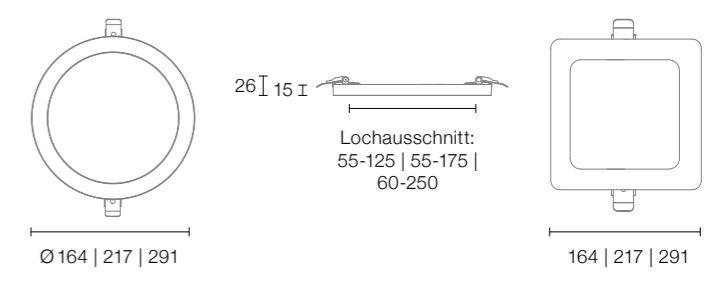

Abmessungen in mm