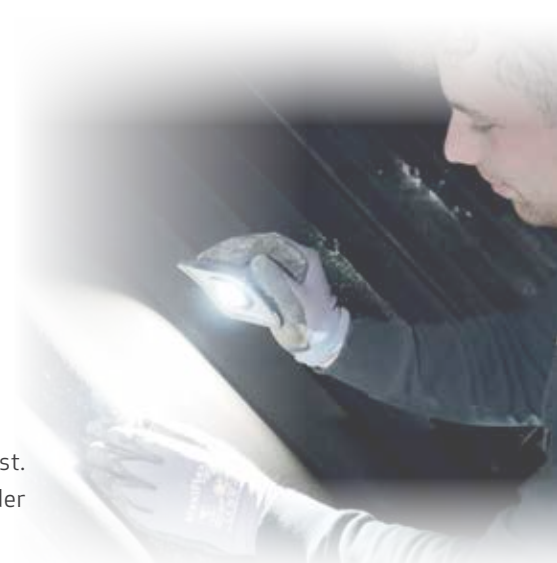

Der Clip ist für das Tragen am Arbeitsgürtel den ganzen Tag gedacht und, wenn beide Hände benötigt werden, sorgt der kräftige eingebaute Magnet für flexible Platzierungsmöglichkeiten. Darüber hinaus funktioniert das SMART GRIP-System als Stütze auf allen vorhandenen Oberflächen.