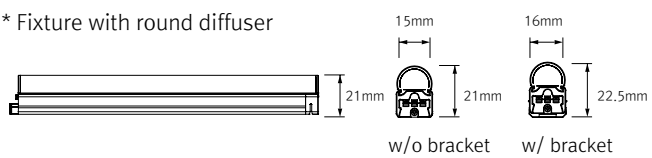

Model Name	Power Input (V)	Lamp Power (W)	A (mm)	B (mm)	C (mm)	D (mm)	E (mm)	F (mm)	G (mm)
HDV3A4B24M	DC 24	2.9	140	145	162	16	14	15	12.5
HDV6A4B24M	DC 24	5.8	280	285	302	16	14	15	12.5
HDV12A4B24M	DC 24	11.6	560	565	582	16	14	15	12.5
HDV18A4B24M	DC 24	17.4	840	845	862	16	14	15	12.5
HDV24A4B24M	DC 24	23.2	1118	1123	1140	16	14	15	12.5

* Fixture with round diffuser