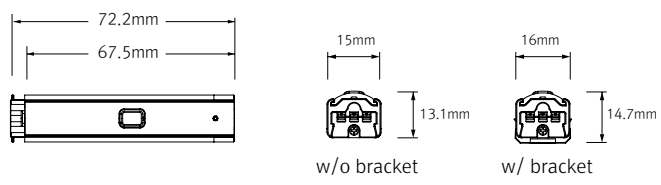

* Inline dimmer