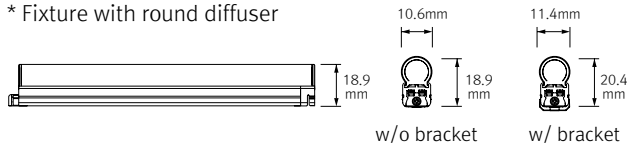

Model Name	Power Input (V)	Lamp Power (W)	A (mm)	B (mm)	C (mm)	D (mm)	E (mm)	F (mm)	G (mm)
NDV1A4B24M	DC 24	1.2	95	100	117	12	11	10.6	9
NDV3A4B24M	DC 24	2.4	188	192	210	12	11	10.6	9
NDV4A4B24M	DC 24	3.5	280	285	302	12	11	10.6	9
NDV7A4B24M	DC 24	7	560	565	582	12	11	10.6	9
NDV11A4B24M	DC 24	10.5	840	845	862	12	11	10.6	9
NDV15A4B24M	DC 24	14	1118	1123	1140	12	11	10.6	9

* Fixture with round diffuser