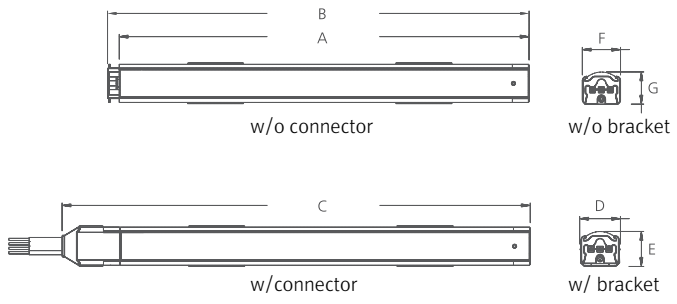

**DIVA 2 HO**  
High Output

Diva2 HO 3W Length (145 mm)

Diva2 HO 6W Length (285 mm)

Diva2 HO 12W Length (565 mm)

Diva2 HO 18W Length (845 mm)

Diva2 HO 24W Length (1123mm)

**Various options**

**Dimension**

\* Fixture

Model Name	Power Input (V)	Lamp Power (W)	A (mm)	B (mm)	C (mm)	D (mm)	E (mm)	F (mm)	G (mm)
HDV3A4B24M	DC 24	2.9	140	145	162	16	14	15	12.5
HDV6A4B24M	DC 24	5.8	280	285	302	16	14	15	12.5
HDV12A4B24M	DC 24	11.6	560	565	582	16	14	15	12.5
HDV18A4B24M	DC 24	17.4	840	845	862	16	14	15	12.5
HDV24A4B24M	DC 24	23.2	1118	1123	1140	16	14	15	12.5