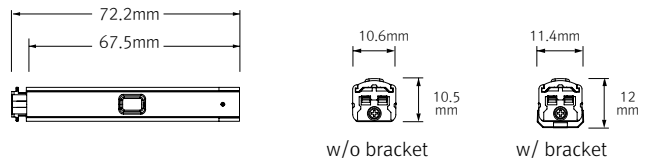

* Inline dimmer