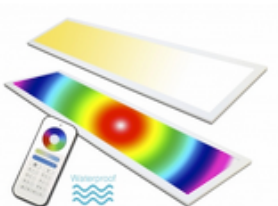

LED Panel RGB+CCT wasserdicht IP65

**LED Panel RGB+CCT Wasserdicht IP65 18 Watt
PowerPlus warmweiß bis kaltweiß dimmbar und alle 16
Mio. Farben mit Fernbedienung**

RGB CCT 30x30cm Panel IP65 mit Fernbedienung in weiss
18 Watt Powerplus 16 Mio Farben
kaltweiss / warmweiss dimmbar
Komplettset mit Fernbedienung

**LED Panel RGB+CCT wasserdicht 60x30 PowerPlus 24
Watt warmweiß bis kaltweiß dimmbar und alle 16 Mio.
Farben mit Fernbedienung**

RGB CCT IP65 60x30cm Panel mit Fernbedienung in weiss
24 Watt Powerplus 16 Mio Farben
kaltweiss / warmweiss dimmbar
Komplettset mit Fernbedienung und Trafo

**LED Panel RGB 120x30 plus WW+CW 36 Watt
wasserdicht warmweiß bis kaltweiß dimmbar und alle
RGB Farben mit Fernbedienung**

CCT + RGB LED Panel 12030-36W IP65 Leistung: 36 Watt
Lichtfarbe CCT: 2800-6500 Kelvin und alle RGB
Lichtleistung: 2900 Lumen
Spannung: 85-265V~AC
Bedienung: Touch Fernbedienung
Schutzart: IP65 Verschiedene Lichtfarbenspiele

**LED Panel RGB+CCT 120x30 plus WW+CW 60 Watt
wasserdicht IP65 mit Fernbedienung dimmbar**

RGB CCT LED Panel mit Fernbedienung Leistung: 60 Watt
Lichtfarbe CCT: 2800-6500 Kelvin und alle RGB
Lichtleistung: 4860 Lumen
Lichtleiter: Optisches Kunstglas mit Laserreflektoren
Bedienung: Funkfernbedienung
Schutzart: IP65