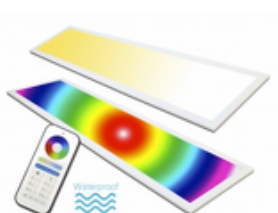

LED Panel RGB+CCT wasserdicht IP65

**LED Panel RGB+CCT Wasserdicht IP65 18 Watt
PowerPlus warmweiß bis kaltweiß dimmbar und alle 16
Mio. Farben mit Fernbedienung**

RGB CCT 30x30cm Panel IP65 mit Fernbedienung in weiss
18 Watt Powerplus 16 Mio Farben
kaltweiss / warmweiss dimmbar
Komplettset mit Fernbedienung

**LED Panel RGB+CCT wasserdicht 60x30 PowerPlus 24
Watt warmweiß bis kaltweiß dimmbar und alle 16 Mio.
Farben mit Fernbedienung**

RGB CCT IP65 60x30cm Panel mit Fernbedienung in weiss
24 Watt Powerplus 16 Mio Farben
kaltweiss / warmweiss dimmbar
Komplettset mit Fernbedienung und Trafo

**LED Panel RGB 120x30 plus WW+CW 36 Watt
wasserdicht warmweiß bis kaltweiß dimmbar und alle
RGB Farben mit Fernbedienung**

CCT + RGB LED Panel 12030-36W IP65 Leistung: 36 Watt
Lichtfarbe CCT: 2800-6500 Kelvin und alle RGB
Lichtleistung: 2900 Lumen
Spannung: 85-265V~AC
Bedienung: Touch Fernbedienung
Schutzart: IP65 Verschiedene Lichtfarbenspiele

**LED Panel RGB+CCT 120x30 plus WW+CW 60 Watt
wasserdicht IP65 mit Fernbedienung dimmbar**

RGB CCT LED Panel mit Fernbedienung Leistung: 60 Watt
Lichtfarbe CCT: 2800-6500 Kelvin und alle RGB
Lichtleistung: 4860 Lumen
Lichtleiter: Optisches Kunstglas mit Laserreflektoren
Bedienung: Funkfernbedienung
Schutzart: IP65